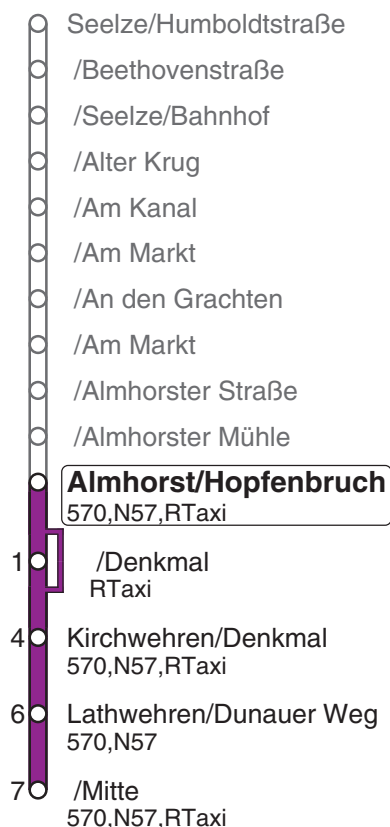

Linienvverlauf,
ca. Fahrzeit, Haltestellen mit Linien

- Barsinghausen/Schulzentrum
- /Bahnhof
- /Volkers Hof
- /Berliner Straße
- /Gesamtschule
- /Gewerbegebiet Mühlenkämpfe
- /Steinklappenstraße
- Landringhausen/Am Deichfeld
- /Kirche
- /Am Deichfeld
- Groß Munzel/Auf dem Damm
- /Schule
- /Osterende
- /Friedhof
- Ostermunzel/Barrigser Weg
- /Dedenser Straße
- Lathwehren/Mitte
- /Dunauer Weg
- Kirchwehren/Denkmal
- **Almhorst/Hopfenbruch**
573,N57,RTaxi
- 3 ● Döteberg
573,N57,RTaxi
- 5 ● Harenberg/Mühle
572,N57,RTaxi
- 6 ● /Seelzer Straße
571,572,574,N57,RTaxi
- 7 ● /Mitte
571,572,574,N57,RTaxi
- 8 ● /Bergfeld
571,574,N57,RTaxi
- 9 ● /Kollrothshöh
571,574,N57,RTaxi
- 10 ● Velber/Englischer Friedhof
571,574,581,N57
- 11 ● Am Asphaltberge
571,574,581,N57
- 14 ● Ahlem
10,120,571,574,581,N57,N70

Die Linie verkehrt nicht am 24. und 31.12.

(regiobus - Wunstorf, Tel.: 05031 / 175 527 www.regiobus.de)
 Halteposition: 5619

Kurzstrecke: Ihre Kurzstreckenkarte gilt im
 Busbereich bis zur fünften Haltestelle nach Einstieg

Ohne Gewähr * GVH-Information: www.gvh.de Tel.: (0511) 5909000 Mo.-Fr. 6-23 Uhr, Sa. 6-20 Uhr, So. 7-20 Uhr

Almhorst/Hopfenbruch

gültig/ valid/ valable: 15.12.2019 - 12.12.2020

573

Kirchwehren - Lathwehren/Mitte
Zusätzliche Bedienung durch das Ruftaxi Seelze !

 Montag - Freitag	
04	
05	
06	
07	
08	
09	
10	
11	
12	
13	07 54
14	54
15	37a 50Sa
16	24
17	24
18	24
19	
20	
21	
22	
23	
00	
01	

Linienvverlauf,
ca. Fahrzeit, Haltestellen mit Linien

S=nur an Schultagen
a=bedient nicht Almhorst/Denkmal