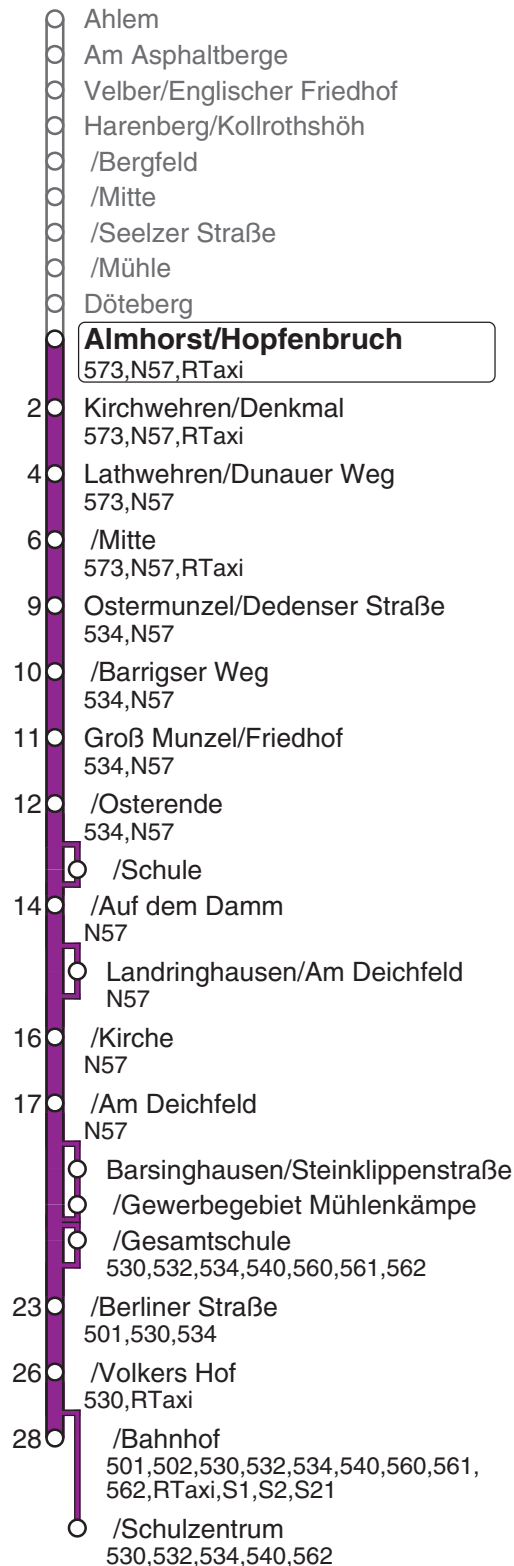

Almhorst/Hopfenbruch

gültig/ valid/ valable: 15.12.2019 - 12.12.2020

570

**Kirchwehren - Groß Munzel - Landringhausen -
Barsinghausen/Bahnhof - (Schulzentrum)**
(Gültig ab 7. Januar 2020)
(Zusätzliches Nachtfahrangebot siehe Nachtliner N57)

🕒	Montag - Freitag	Samstag	Sonntag
04			
05			
06	47Gaf 47Sc 57Sdh		
07	17G 54Sdh	54	
08	54Gg 54Sdg	54g	54
09	24g 54g	51g	
10	54Gg 54Sdg	51g	51
11	54Gg 54Sdg	51g	
12	49	51g	51
13	49Deg 49Eg 49Gg	51g	
14	24af 54	51g	51
15	24Eg 24Gg 24Deg 54g	51b	
16	32 54g	51	51
17	24 54g	51	
18	24 54g	51V	51
19	24 54g	51V	
20	24b 54	51V	51
21	54g		
22	54b	54Vb	54b
23	54Fb	54Vb	
00			
01			

Linienvverlauf,
ca. Fahrzeit, Haltestellen mit Linien

D = nur montags bis donnerstags an Schultagen
E = nur freitags an Schultagen
F = nur freitags
G = nur an schulfreien Tagen
S = nur an Schultagen
V = nicht am 24.12.
a = bis Landringhausen/Kirche
b = bis Landringhausen/Am Deichfeld
c = bis Barsinghausen/Gesamtschule
d = bis Barsinghausen/Schulzentrum
e = bedient Groß Munzel/Schule
f = bedient Landringhausen/Am Deichfeld
g = bedient auch von Barsinghausen/Steinklippenstraße bis Barsinghausen/Gewerbegebiet Mühlenkämpe
h = bedient Barsinghausen/Gesamtschule

Am 24. und 31.12. Verkehr wie Samstag

(regiobus - Wunstorf, Tel.: 05031 / 175 527 www.regiobus.de)
Halteposition: 5618

Kurzstrecke: Ihre Kurzstreckenkarte gilt im Busbereich bis zur fünften Haltestelle nach Einstieg

Ohne Gewähr * GVH-Information: www.gvh.de Tel.: (0511) 5909000 Mo.-Fr. 6-23 Uhr, Sa. 6-20 Uhr, So. 7-20 Uhr